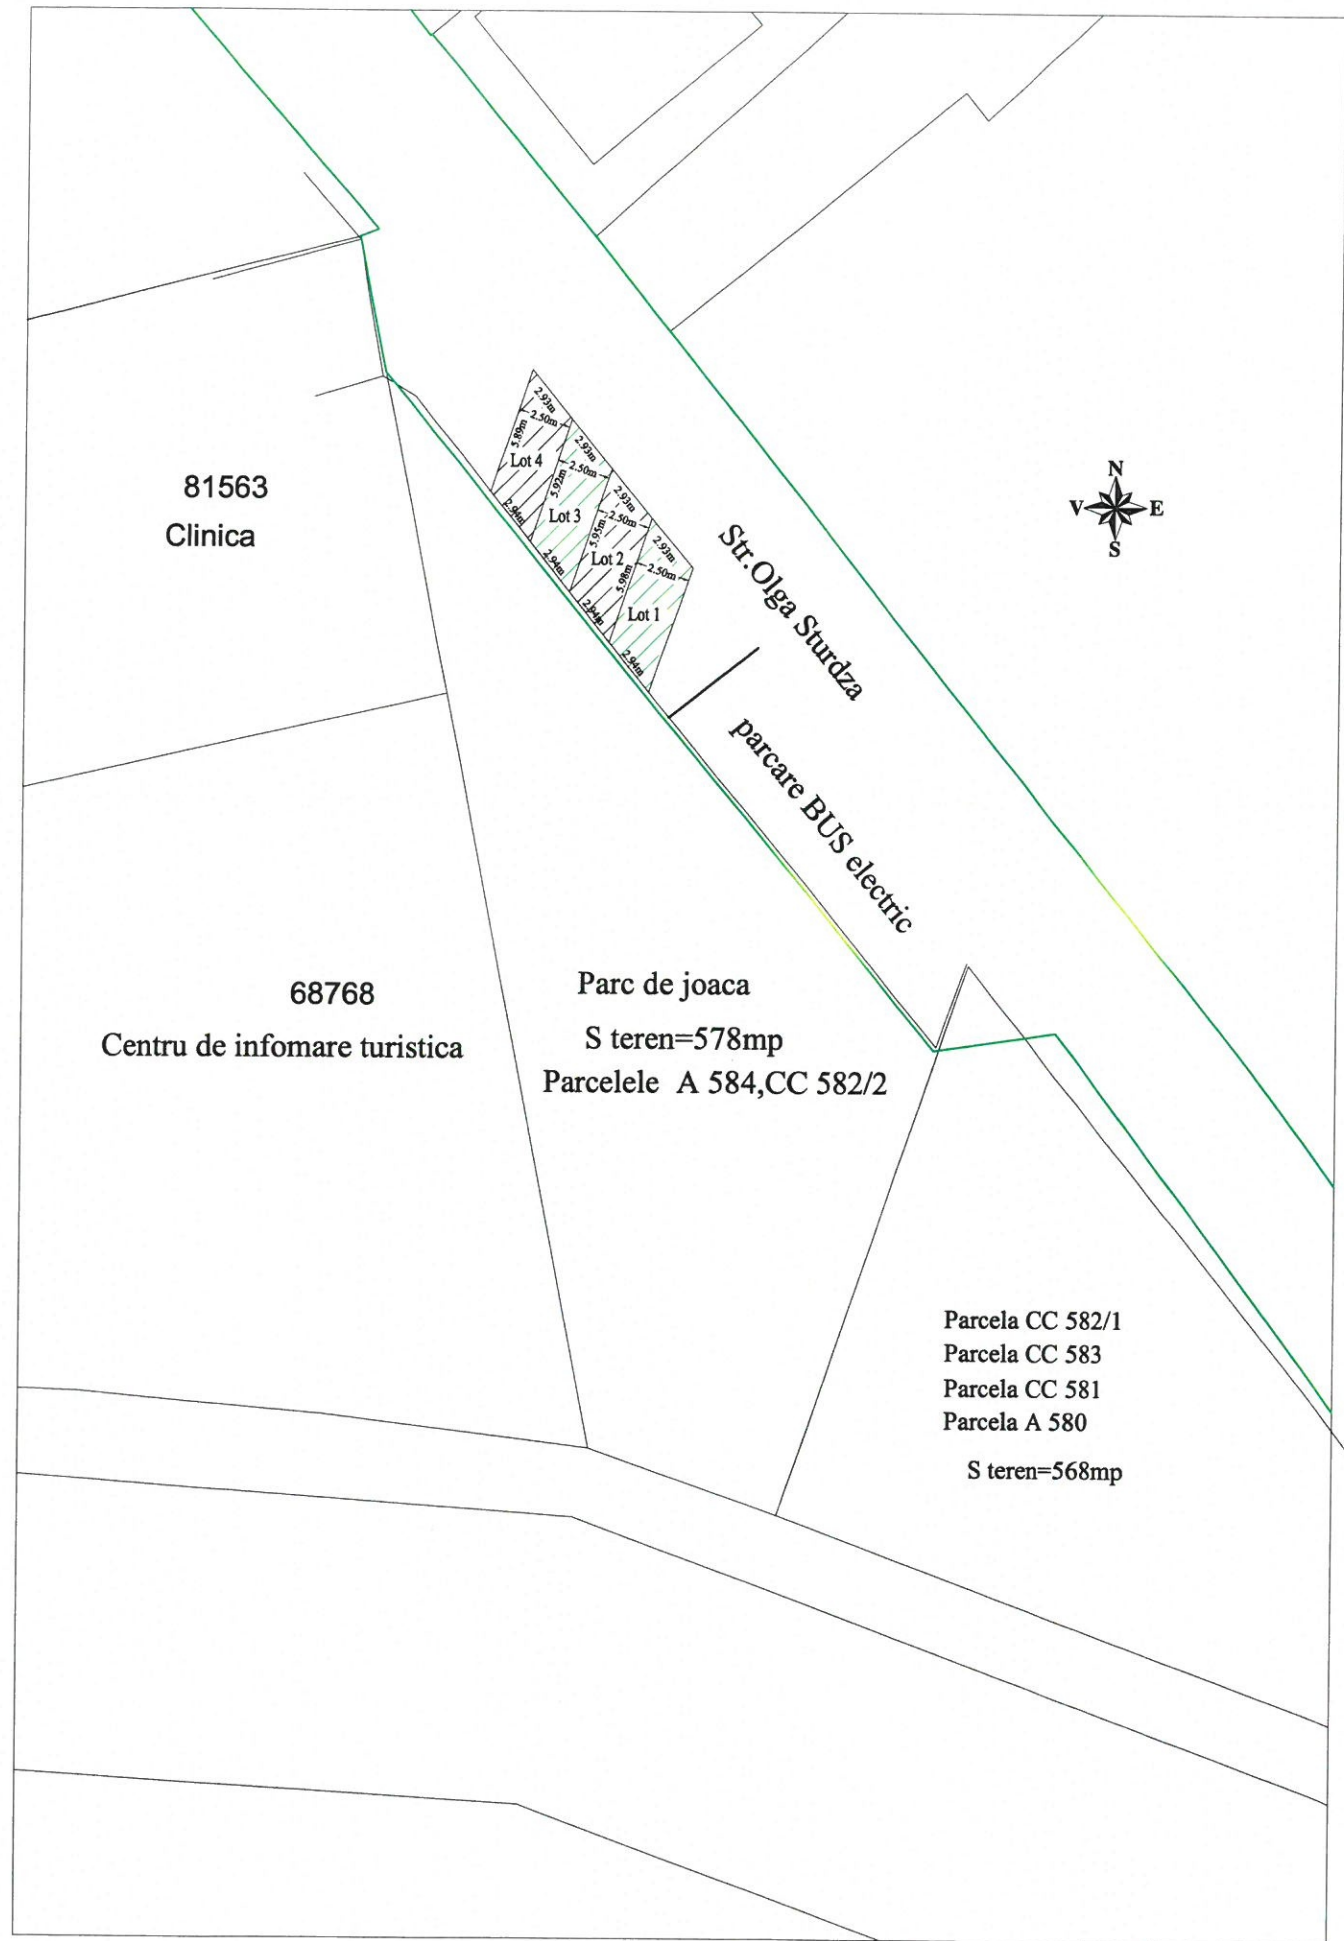

Plan de Amplasament

Loturi de Parcare pe Str. Olga Sturza, sat Miroslava, Com.Miroslava

Cons. Anton Liviu

Vizat Primar: Dan Nita

Plan de amplasament Parcari

Str. Stefan Razvan Voda, sat Miroslava, Com.Miroslava, Jud.Iasi

99106